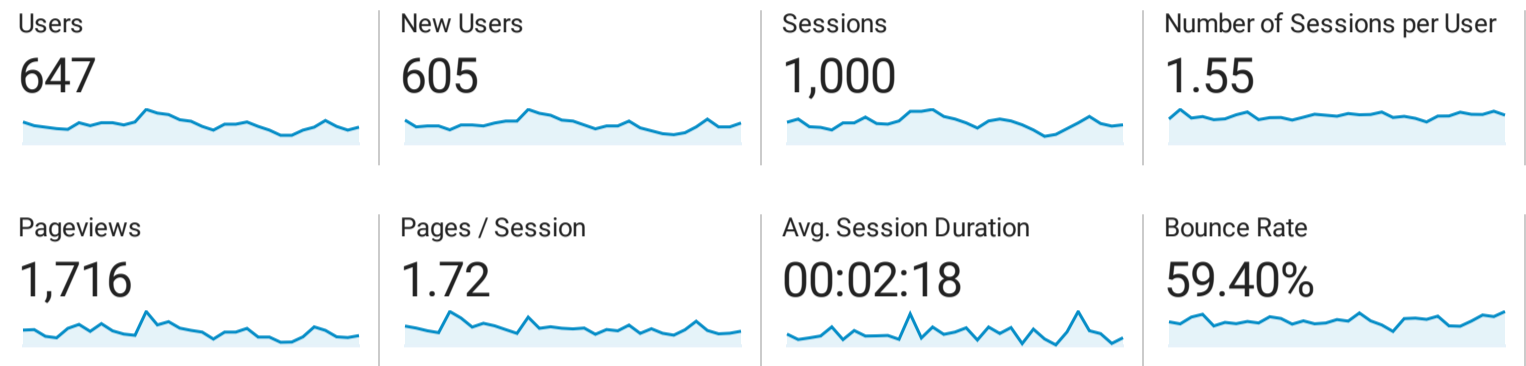

Audience Overview

Dec 1, 2022 - Dec 31, 2022

All Users
100.00% Users

Overview

■ New Visitor ■ Returning Visitor

Language	Users	% Users
1. el-gr	287	44.29%
2. en-us	151	23.30%
3. el	74	11.42%
4. en	72	11.11%
5. en-gb	47	7.25%
6. zh-cn	6	0.93%
7. ru-ru	2	0.31%
8. de	1	0.15%
9. de-de	1	0.15%
10. el-cy	1	0.15%