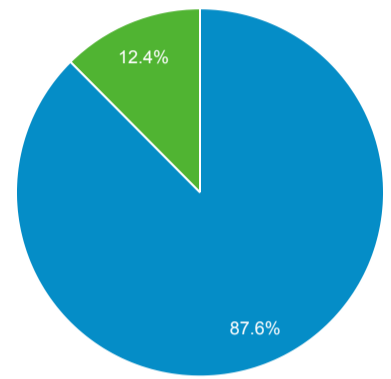

Audience Overview

Dec 1, 2022 - Dec 31, 2022

All Users
100.00% Users

Overview

■ New Visitor ■ Returning Visitor

Language	Users	% Users
1. el-gr	287	44.29%
2. en-us	151	23.30%
3. el	74	11.42%
4. en	72	11.11%
5. en-gb	47	7.25%
6. zh-cn	6	0.93%
7. ru-ru	2	0.31%
8. de	1	0.15%
9. de-de	1	0.15%
10. el-cy	1	0.15%