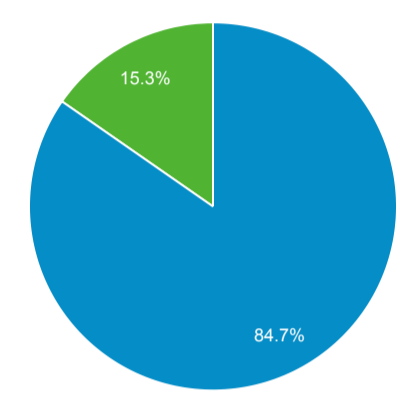

Audience Overview

Dec 1, 2021 - Dec 31, 2021

All Users
100.00% Users

Overview

Users 679	New Users 624	Sessions 917	Number of Sessions per User 1.35
Pageviews 1,534	Pages / Session 1.67	Avg. Session Duration 00:01:51	Bounce Rate 49.95%

■ New Visitor ■ Returning Visitor

Language	Users	% Users
1. el-gr	384	56.47%
2. en-us	125	18.38%
3. el	115	16.91%
4. en-gb	39	5.74%
5. de-de	5	0.74%
6. zh-cn	3	0.44%
7. de	2	0.29%
8. en	2	0.29%
9. bg-bg	1	0.15%
10. en-gr	1	0.15%