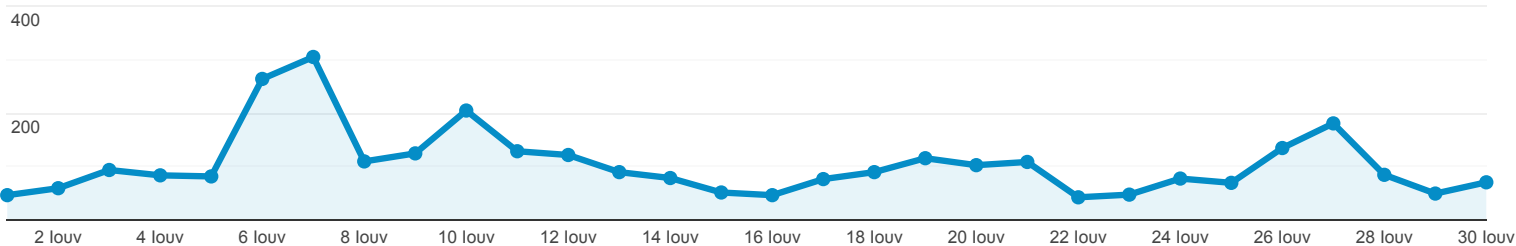

Επισκόπηση κοινού

Όλοι οι χρήστες
100,00% Χρήστες

1 Ιουν 2019 - 30 Ιουν 2019

Επισκόπηση

Περίοδοι σύνδεσης

Χρήστες

2.413

Νέοι χρήστες

2.061

Περίοδοι σύνδεσης

3.151

Αριθμός περιόδων σύνδεσης ανά χρήστη

1,31

Προβολές σελίδας

4.631

Σελίδες / περίοδο σύνδεσης

1,47

Μέση διάρκεια περιόδου σύνδεσης

00:01:47

Ποσοστό εγκατάλειψης

53,57%

■ New Visitor ■ Returning Visitor

Γλώσσα

Γλώσσα	Χρήστες	% Χρήστες
1. el-gr	1.635	67,73%
2. en-us	436	18,06%
3. el	193	8,00%
4. en-gb	92	3,81%
5. es-es	12	0,50%
6. en	8	0,33%
7. de-de	5	0,21%
8. el-cy	4	0,17%
9. fr-fr	4	0,17%
10. ko-kr	3	0,12%