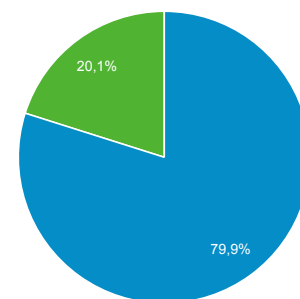

2.061

Περίοδοι σύνδεσης

3.151

Αριθμός περιόδων σύνδεσης ανά χρήστη

1,31

Προβολές σελίδας

4.631

Σελίδες / περίοδο σύνδεσης

1,47

Μέση διάρκεια περιόδου σύνδεσης

00:01:47

Ποσοστό εγκατάλειψης

53,57%

■ New Visitor ■ Returning Visitor

Γλώσσα

Γλώσσα	Χρήστες	% Χρήστες
1. el-gr	1.635	67,73%
2. en-us	436	18,06%
3. el	193	8,00%
4. en-gb	92	3,81%
5. es-es	12	0,50%
6. en	8	0,33%
7. de-de	5	0,21%
8. el-cy	4	0,17%
9. fr-fr	4	0,17%
10. ko-kr	3	0,12%