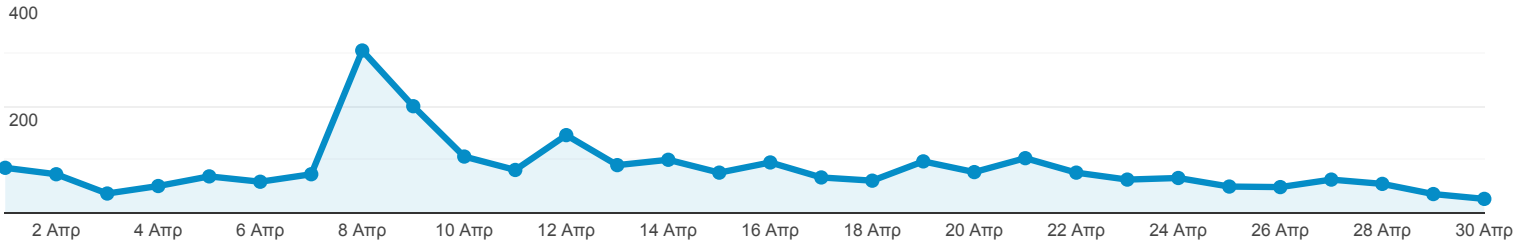

## Επισκόπηση κοινού

Όλοι οι χρήστες  
100,00% Χρήστες

1 Απρ 2021 - 30 Απρ 2021

#### Περίοδοι σύνδεσης

Χρήστες  
**1.975**

Νέοι χρήστες  
**1.770**

Περίοδοι σύνδεσης  
**2.535**

Αριθμός περιόδων σύνδεσης ανά χρήστη  
**1,28**

Προβολές σελίδας  
**3.659**

Σελίδες / περίοδο σύνδεσης  
**1,44**