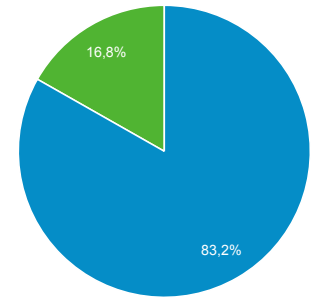

#### Περίοδοι σύνδεσης

Χρήστες  
**1.975**

Νέοι χρήστες  
**1.770**

Περίοδοι σύνδεσης  
**2.535**

Αριθμός περιόδων σύνδεσης ανά χρήστη  
**1,28**

Προβολές σελίδας  
**3.659**

Σελίδες / περίοδο σύνδεσης  
**1,44**

Μέση διάρκεια περιόδου σύνδεσης  
**00:02:05**

Ποσοστό εγκατάλειψης  
**46,67%**

■ New Visitor ■ Returning Visitor

Γλώσσα	Χρήστες	% Χρήστες
1. el-gr	1.285	65,00%
2. en-us	293	14,82%
3. el	230	11,63%
4. en-gb	103	5,21%
5. en	9	0,46%
6. zh-cn	7	0,35%
7. de-de	6	0,30%
8. fr-fr	6	0,30%
9. it-it	5	0,25%
10. el-cy	3	0,15%