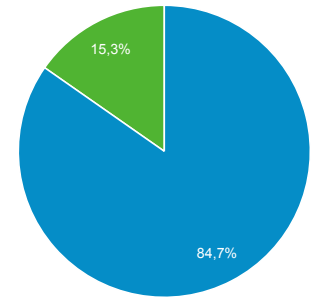

Αριθμός περιόδων σύνδεσης ανά χρήστη
1,36

Προβολές σελίδας
3.881

Σελίδες / περίοδο σύνδεσης
1,55

Μέση διάρκεια περιόδου σύνδεσης
00:02:19

Ποσοστό εγκατάλειψης
55,07%

■ New Visitor ■ Returning Visitor

Γλώσσα	Χρήστες	% Χρήστες
1. el-gr	1.165	63,28%
2. en-us	280	15,21%
3. el	231	12,55%
4. en-gb	107	5,81%
5. en	10	0,54%
6. fr	5	0,27%
7. fr-fr	5	0,27%
8. en-gr	4	0,22%
9. de-de	3	0,16%
10. el-cy	3	0,16%