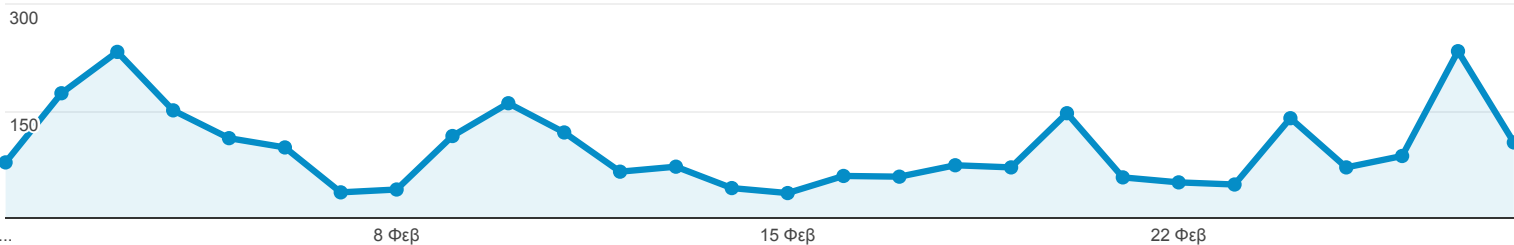

1 Φεβ 2015 - 28 Φεβ 2015

Επισκόπηση κοινού

Όλες οι περίοδοι σύνδεσης
100,00%

Επισκόπηση

Περίοδοι σύνδεσης

Περίοδοι σύνδεσης

2.735

Χρήστες

1.975

Προβολές σελίδας

5.209

Σελίδες / περίοδο σύνδεσης

1,90

Μέση διάρκεια περιόδου σύνδεσης

00:02:46

Ποσοστό εγκατάλειψης

50,16%

% Νέες περίοδοι σύνδεσης

57,04%

New Visitor Returning Visitor

Γλώσσα	Περίοδοι σύνδεσης	% Περίοδοι σύνδεσης
1. el	1.194	43,66%
2. el-gr	816	29,84%
3. en-us	611	22,34%
4. en-gb	56	2,05%
5. fr	12	0,44%
6. en	11	0,40%
7. de	10	0,37%
8. es	4	0,15%
9. hu-hu	3	0,11%
10. it	3	0,11%