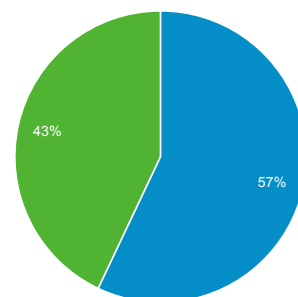

1.975

Προβολές σελίδας

5.209

Σελίδες / περίοδο σύνδεσης

1,90

Μέση διάρκεια περιόδου σύνδεσης

00:02:46

Ποσοστό εγκατάλειψης

50,16%

% Νέες περίοδοι σύνδεσης

57,04%

New Visitor Returning Visitor

Γλώσσα	Περίοδοι σύνδεσης	% Περίοδοι σύνδεσης
1. el	1.194	43,66%
2. el-gr	816	29,84%
3. en-us	611	22,34%
4. en-gb	56	2,05%
5. fr	12	0,44%
6. en	11	0,40%
7. de	10	0,37%
8. es	4	0,15%
9. hu-hu	3	0,11%
10. it	3	0,11%