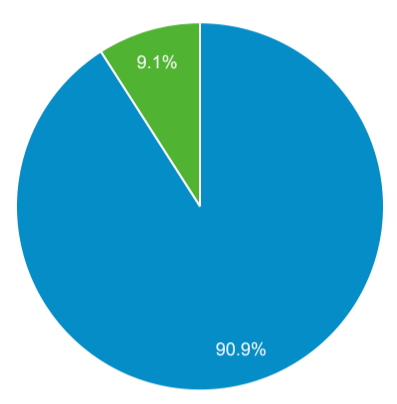

Audience Overview

Jan 1, 2023 - Jan 31, 2023

All Users
100.00% Users

Overview

Users 754	New Users 722	Sessions 1,116	Number of Sessions per User 1.48
Pageviews 1,851	Pages / Session 1.66	Avg. Session Duration 00:02:37	Bounce Rate 56.63%

■ New Visitor ■ Returning Visitor

Language	Users	% Users
1. el-gr	330	43.71%
2. en-us	150	19.87%
3. en	117	15.50%
4. el	106	14.04%
5. en-gb	34	4.50%
6. zh-cn	3	0.40%
7. de-de	2	0.26%
8. el-cy	2	0.26%
9. de	1	0.13%
10. en-er	1	0.13%