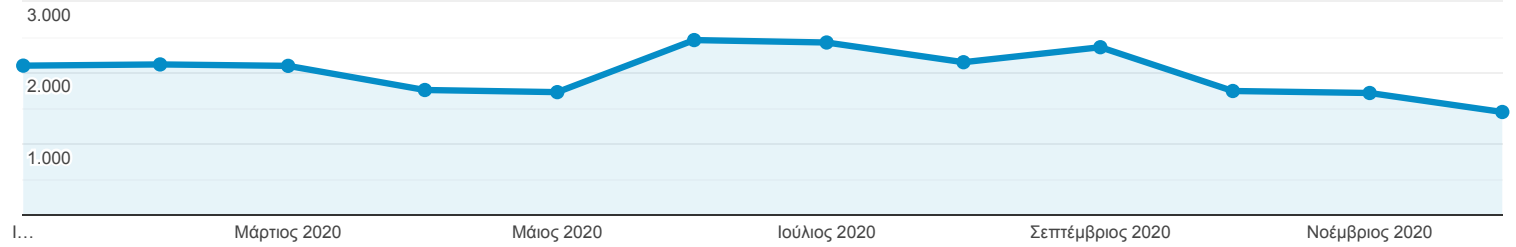

## Επισκόπηση κοινού

Όλοι οι χρήστες  
100,00% Χρήστες

1 Ιαν 2020 - 31 Δεκ 2020

### Επισκόπηση

#### Περίοδοι σύνδεσης

Χρήστες  
**15.640**

Νέοι χρήστες  
**15.245**

Περίοδοι σύνδεσης  
**24.055**

Αριθμός περιόδων σύνδεσης ανά χρήστη  
**1,54**

Προβολές σελίδας  
**37.095**

Σελίδες / περίοδο σύνδεσης  
**1,54**