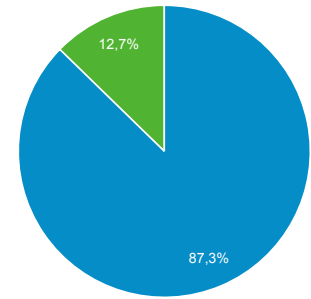

#### Περίοδοι σύνδεσης

Χρήστες  
**15.640**

Νέοι χρήστες  
**15.245**

Περίοδοι σύνδεσης  
**24.055**

Αριθμός περιόδων σύνδεσης ανά χρήστη  
**1,54**

Προβολές σελίδας  
**37.095**

Σελίδες / περίοδο σύνδεσης  
**1,54**

Μέση διάρκεια περιόδου σύνδεσης  
**00:02:15**

Ποσοστό εγκατάλειψης  
**46,53%**

■ New Visitor ■ Returning Visitor

Γλώσσα	Χρήστες	% Χρήστες
1. el-gr	9.622	61,29%
2. en-us	2.489	15,85%
3. el	2.180	13,89%
4. en-gb	770	4,90%
5. zh-cn	125	0,80%
6. en	98	0,62%
7. de-de	47	0,30%
8. fr-fr	44	0,28%
9. el-cy	37	0,24%
10. it-it	34	0,22%