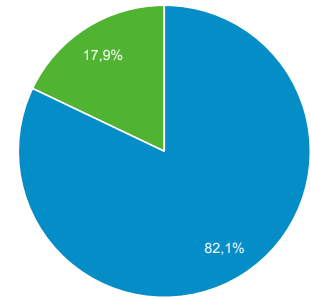

1.420

Περίοδοι σύνδεσης

2.138

Αριθμός περιόδων σύνδεσης ανά χρήστη

1,32

Προβολές σελίδας

3.253

Σελίδες / περίοδο σύνδεσης

1,52

Μέση διάρκεια περιόδου σύνδεσης

00:02:14

Ποσοστό εγκατάλειψης

44,25%

New Visitor Returning Visitor

Γλώσσα

Γλώσσα	Χρήστες	% Χρήστες
1. el-gr	1.043	64,46%
2. en-us	274	16,93%
3. el	177	10,94%
4. en-gb	66	4,08%
5. de-de	9	0,56%
6. en	6	0,37%
7. es-es	6	0,37%
8. el-cy	5	0,31%
9. fr-fr	5	0,31%
10. zh-cn	5	0,31%