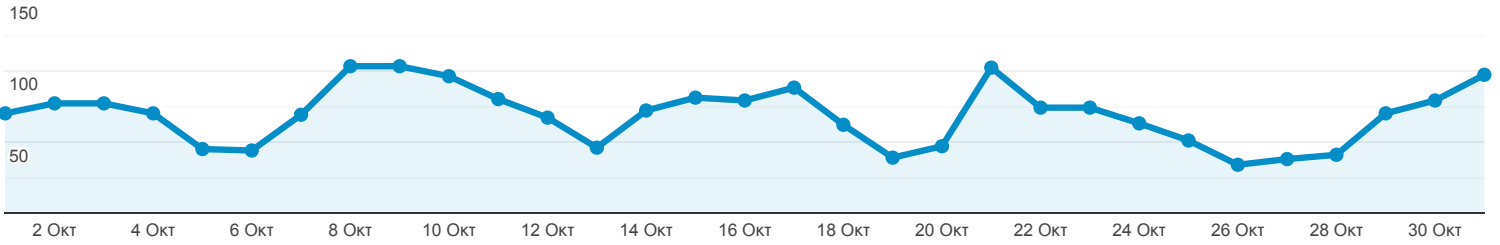

Επισκόπηση κοινού

Όλοι οι χρήστες
100,00% Χρήστες

1 Οκτ 2019 - 31 Οκτ 2019

Επισκόπηση

Περίοδοι σύνδεσης

Χρήστες

1.617

Νέοι χρήστες

1.420

Περίοδοι σύνδεσης

2.138

Αριθμός περιόδων σύνδεσης ανά χρήστη

1,32

Προβολές σελίδας

3.253

Σελίδες / περίοδο σύνδεσης

1,52

Μέση διάρκεια περιόδου σύνδεσης

00:02:14

Ποσοστό εγκατάλειψης

44,25%

New Visitor Returning Visitor

Γλώσσα

Γλώσσα	Χρήστες	% Χρήστες
1. el-gr	1.043	64,46%
2. en-us	274	16,93%
3. el	177	10,94%
4. en-gb	66	4,08%
5. de-de	9	0,56%
6. en	6	0,37%
7. es-es	6	0,37%
8. el-cy	5	0,31%
9. fr-fr	5	0,31%
10. zh-cn	5	0,31%