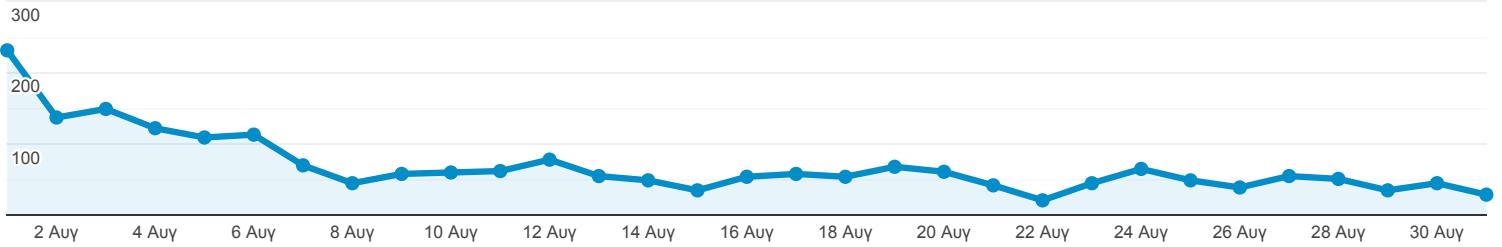

Επισκόπηση κοινού

Όλοι οι χρήστες
100,00% Χρήστες

1 Αυγ 2020 - 31 Αυγ 2020

Επισκόπηση

Περίοδοι σύνδεσης

Χρήστες

1.618

Νέοι χρήστες

1.382

Περίοδοι σύνδεσης

2.144

Αριθμός περιόδων σύνδεσης ανά χρήστη

1,33

Προβολές σελίδας

3.102

Σελίδες / περίοδο σύνδεσης