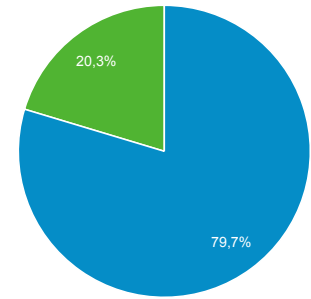

1.382

Περίοδοι σύνδεσης

2.144

Αριθμός περιόδων σύνδεσης ανά χρήστη

1,33

Προβολές σελίδας

3.102

Σελίδες / περίοδο σύνδεσης

1,45

Μέση διάρκεια περιόδου σύνδεσης

00:01:46

Ποσοστό εγκατάλειψης

35,87%

New Visitor Returning Visitor

Γλώσσα	Χρήστες	% Χρήστες
1. el-gr	986	60,83%
2. en-us	268	16,53%
3. el	211	13,02%
4. en-gb	96	5,92%
5. zh-cn	13	0,80%
6. en	11	0,68%
7. en-gr	6	0,37%
8. fr-fr	5	0,31%
9. de-de	4	0,25%
10. el-cy	4	0,25%