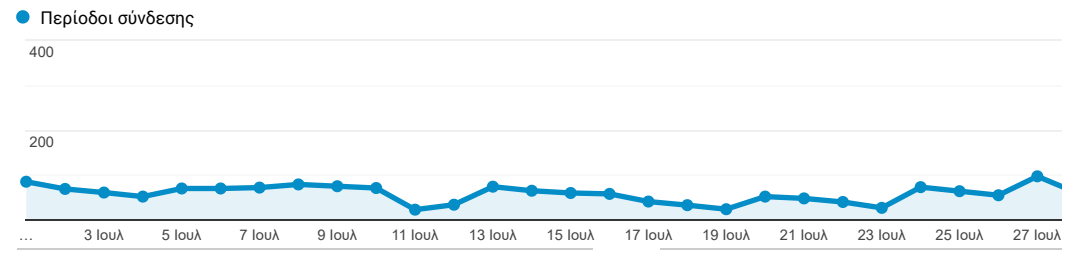

### Επισκόπηση κοινού

ΑΠΟΘΗΚΕΥΣΗ ΕΞΑΓΩΓΗ ΚΟΙΝΗ Χ

📊 Όλοι οι χρήστες  
100,00% Χρήστες

📈 + Προσθήκη τμήματος

1 Ιουλ 2020

**Επισκόπηση**

Περίοδοι σύνδεσης **έναντι** Επιλογή μέτρησης

Ανά ώρα **Ημέρ**

Χρήστες **1.785**

Νέοι χρήστες **1.564**

■ New Visitor ■ Returning

18,3%