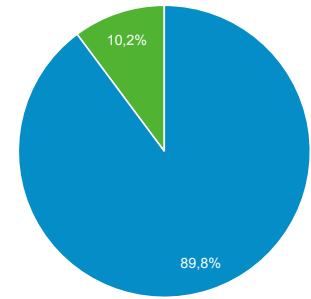

1.894

Περίοδοι σύνδεσης

2.451

Αριθμός περιόδων σύνδεσης ανά χρήστη

1,23

Προβολές σελίδας

3.405

Σελίδες / περίοδο σύνδεσης

1,39

Μέση διάρκεια περιόδου σύνδεσης

00:01:22

Ποσοστό εγκατάλειψης

73,73%

New Visitor Returning Visitor

Γλώσσα

Γλώσσα	Χρήστες	% Χρήστες
1. el-gr	765	38,42%
2. en-us.utf-8	669	33,60%
3. en-us	261	13,11%
4. el	187	9,39%
5. en-gb	66	3,31%
6. en	10	0,50%
7. en-ca	5	0,25%
8. it-it	4	0,20%
9. de-de	3	0,15%
10. en-gr	3	0,15%