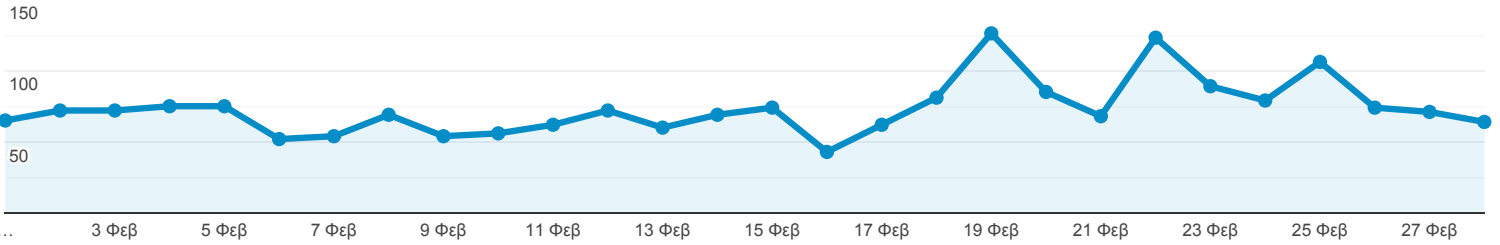

Επισκόπηση κοινού

Όλοι οι χρήστες
100,00% Χρήστες

1 Φεβ 2021 - 28 Φεβ 2021

Επισκόπηση

Περίοδοι σύνδεσης

Χρήστες

1.396

Νέοι χρήστες

1.282

Περίοδοι σύνδεσης

2.052

Αριθμός περιόδων σύνδεσης ανά χρήστη

1,47

Προβολές σελίδας

3.104

Σελίδες / περίοδο σύνδεσης

1,51

Μέση διάρκεια περιόδου σύνδεσης

00:02:15

Ποσοστό εγκατάλειψης

56,48%

New Visitor Returning Visitor

Γλώσσα

Γλώσσα	Χρήστες	% Χρήστες
1. el-gr	860	61,43%
2. en-us	214	15,29%
3. el	184	13,14%
4. en-gb	91	6,50%
5. zh-cn	8	0,57%
6. de-de	5	0,36%
7. en-gr	5	0,36%
8. en	4	0,29%
9. fr-fr	4	0,29%
10. de	3	0,21%