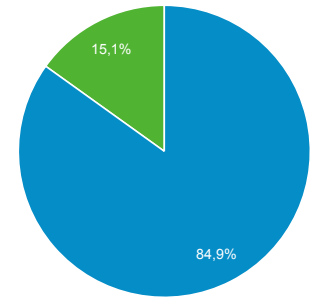

1.282

Περίοδοι σύνδεσης

2.052

Αριθμός περιόδων σύνδεσης ανά χρήστη

1,47

Προβολές σελίδας

3.104

Σελίδες / περίοδο σύνδεσης

1,51

Μέση διάρκεια περιόδου σύνδεσης

00:02:15

Ποσοστό εγκατάλειψης

56,48%

New Visitor Returning Visitor

Γλώσσα

Γλώσσα	Χρήστες	% Χρήστες
1. el-gr	860	61,43%
2. en-us	214	15,29%
3. el	184	13,14%
4. en-gb	91	6,50%
5. zh-cn	8	0,57%
6. de-de	5	0,36%
7. en-gr	5	0,36%
8. en	4	0,29%
9. fr-fr	4	0,29%
10. de	3	0,21%