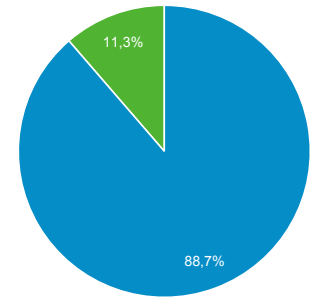

New Visitor Returning Visitor

Γλώσσα	Χρήστες	% Χρήστες
1. el-gr	902	65,27%
2. el	197	14,25%
3. en-us	184	13,31%
4. en-gb	65	4,70%
5. fr-fr	5	0,36%
6. en	4	0,29%
7. zh-cn	4	0,29%
8. de-de	3	0,22%
9. el-cy	3	0,22%
10. en-gr	2	0,14%