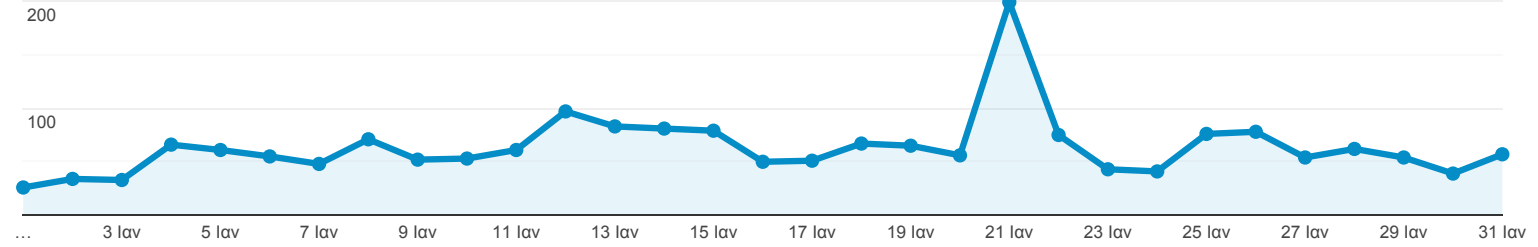

## Επισκόπηση κοινού

Όλοι οι χρήστες  
100,00% Χρήστες

1 Ιαν 2021 - 31 Ιαν 2021

#### Περίοδοι σύνδεσης

#### Περίοδοι σύνδεσης

1.967

#### Αριθμός περιόδων σύνδεσης ανά χρήστη

1,42