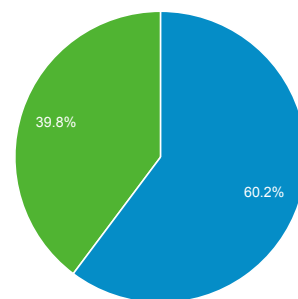

# Audience Overview

All Sessions  
100.00%

+ Add Segment

## Overview

■ New Visitor ■ Returning Visitor

Language	Sessions	% Sessions
1. el	658	47.41%
2. en-us	338	24.35%
3. el-gr	329	23.70%
4. en-gb	18	1.30%
5. en	9	0.65%
6. de	8	0.58%
7. es-es	7	0.50%
8. pt-br	5	0.36%
9. fr-fr	3	0.22%
10. fr	2	0.14%