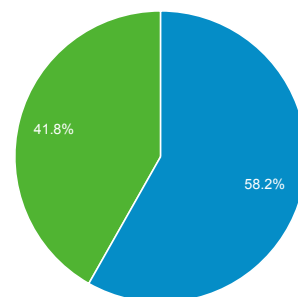

Χρήστες

26.416

Προβολές σελίδας

159.760

Σελίδες / περίοδο σύνδεσης

3,59

Μέση διάρκεια περιόδου σύνδεσης

00:03:35

Ποσοστό εγκατάλειψης

39,57%

% Νέες περίοδοι σύνδεσης

58,11%

■ New Visitor ■ Returning Visitor

Γλώσσα	Περίοδοι σύνδεσης	% Περίοδοι σύνδεσης
1. el	21.155	47,49%
2. el-gr	12.066	27,09%
3. en-us	9.530	21,40%
4. en-gb	809	1,82%
5. en	386	0,87%
6. de	139	0,31%
7. fr	85	0,19%
8. de-de	74	0,17%
9. it	48	0,11%
10. it-it	32	0,07%