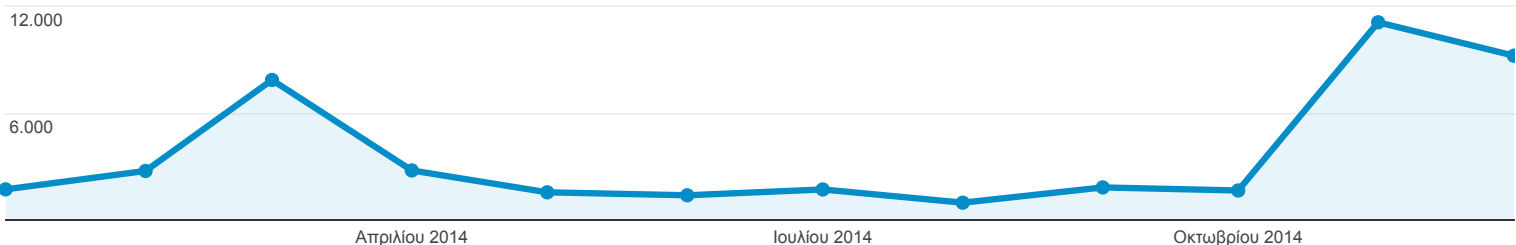

1 Ιαν 2014 - 31 Δεκ 2014

Επισκόπηση κοινού

Όλες οι περίοδοι σύνδεσης
100,00%

+ Προσθήκη τμήματος

Επισκόπηση

● Περίοδοι σύνδεσης

Περίοδοι σύνδεσης

44.542

Χρήστες

26.416

Προβολές σελίδας

159.760

Σελίδες / περίοδο σύνδεσης

3,59

Μέση διάρκεια περιόδου σύνδεσης

00:03:35