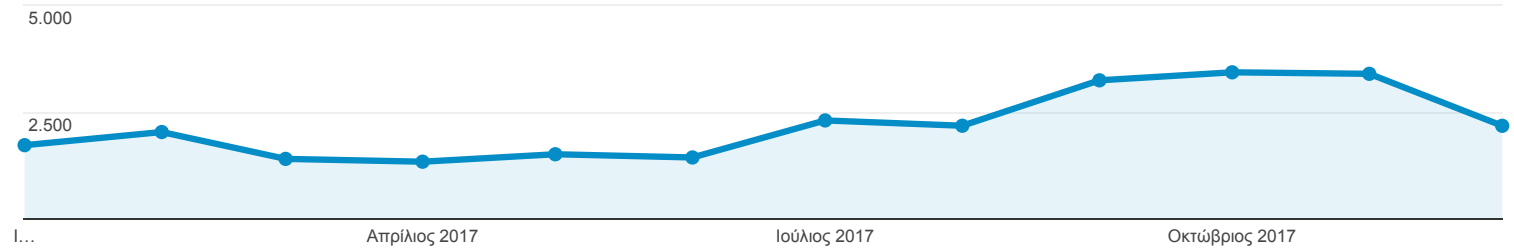

Επισκόπηση κοινού

Όλοι οι χρήστες
100,00% Περίοδοι σύνδεσης

1 Ιαν 2017 - 31 Δεκ 2017

Επισκόπηση

Περίοδοι σύνδεσης

Περίοδοι σύνδεσης

26.147

Χρήστες

16.257

Προβολές σελίδας

43.705

Σελίδες / περίοδο σύνδεσης

1,67

Μέση διάρκεια περιόδου σύνδεσης

00:02:35

Ποσοστό εγκατάλειψης