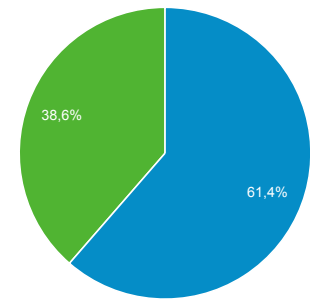

16.257

Προβολές σελίδας

43.705

Σελίδες / περίοδο σύνδεσης

1,67

Μέση διάρκεια περιόδου σύνδεσης

00:02:35

Ποσοστό εγκατάλειψης

45,21%

% Νέες περιοδοι σύνδεσης

61,29%

New Visitor Returning Visitor

Γλώσσα	Περίοδοι σύνδεσης	% Περίοδοι σύνδεσης
1. el	12.983	49,65%
2. el-gr	6.289	24,05%
3. en-us	5.316	20,33%
4. en-gb	1.078	4,12%
5. fr	69	0,26%
6. de	46	0,18%
7. fr-fr	41	0,16%
8. en	37	0,14%
9. de-de	31	0,12%
10. el-cy	25	0,10%