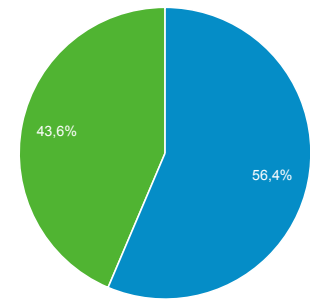

1.490

Προβολές σελίδας

3.355

Σελίδες / περίοδο σύνδεσης

1,54

Μέση διάρκεια περιόδου σύνδεσης

00:02:22

Ποσοστό εγκατάλειψης

47,20%

% Νέες περιοδοι σύνδεσης

56,25%

New Visitor Returning Visitor

Γλώσσα	Περίοδοι σύνδεσης	% Περίοδοι σύνδεσης
1. el	1.180	54,23%
2. en-us	482	22,15%
3. el-gr	433	19,90%
4. en-gb	63	2,90%
5. de	3	0,14%
6. fr	3	0,14%
7. c	1	0,05%
8. de-de	1	0,05%
9. el-cy	1	0,05%
10. el-gb	1	0,05%