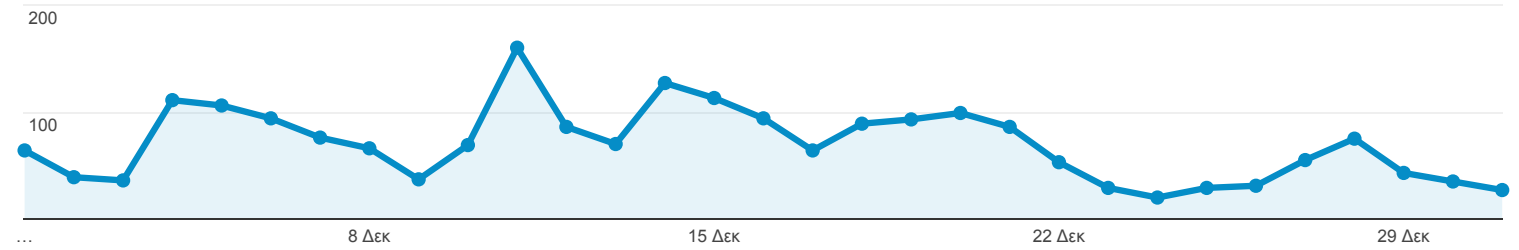

Επισκόπηση κοινού

Όλοι οι χρήστες
100,00% Περίοδοι σύνδεσης

1 Δεκ 2017 - 31 Δεκ 2017

Επισκόπηση

Περίοδοι σύνδεσης

Περίοδοι σύνδεσης

2.176

Χρήστες

1.490

Προβολές σελίδας

3.355

Σελίδες / περίοδο σύνδεσης

1,54

Μέση διάρκεια περιόδου σύνδεσης

00:02:22

Ποσοστό εγκατάλειψης

47,20%

% Νέες περιοδοι σύνδεσης

56,25%

New Visitor Returning Visitor

Γλώσσα	Περίοδοι σύνδεσης	% Περίοδοι σύνδεσης
1. el	1.180	54,23%
2. en-us	482	22,15%
3. el-gr	433	19,90%
4. en-gb	63	2,90%
5. de	3	0,14%
6. fr	3	0,14%
7. c	1	0,05%
8. de-de	1	0,05%
9. el-cy	1	0,05%
10. el-gb	1	0,05%