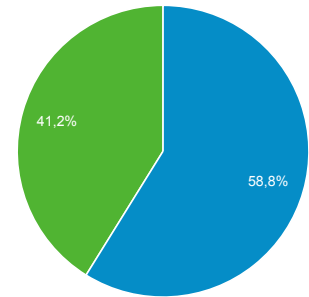

% Νέες περιοδοι σύνδεσης

58,79%

New Visitor Returning Visitor