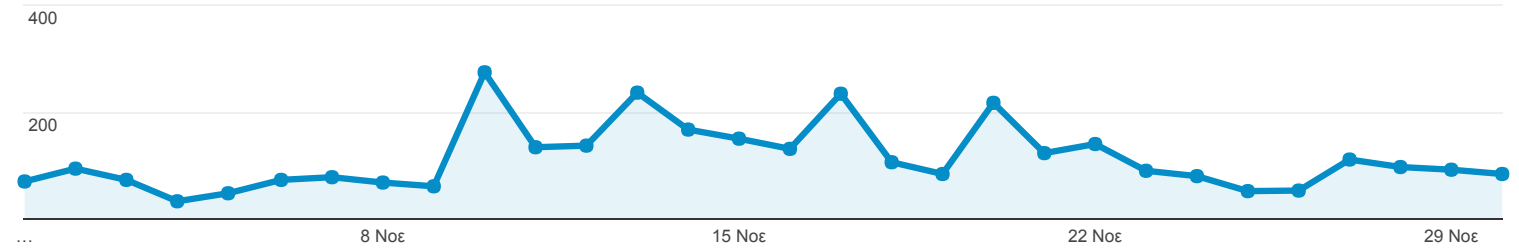

## Επισκόπηση κοινού

Όλοι οι χρήστες  
100,00% Περίοδοι σύνδεσης

1 Νοε 2017 - 30 Νοε 2017

#### Περίοδοι σύνδεσης

#### Περίοδοι σύνδεσης

3.390

#### % Νέες περιοδοι σύνδεσης

58,79%

New Visitor Returning Visitor

Γλώσσα	Περίοδοι σύνδεσης	% Περίοδοι σύνδεσης
1. el	1.739	51,30%
2. el-gr	785	23,16%
3. en-us	685	20,21%
4. en-gb	129	3,81%
5. fr	9	0,27%
6. de	8	0,24%
7. fr-fr	7	0,21%
8. en	4	0,12%
9. es-es	4	0,12%
10. nl	3	0,09%