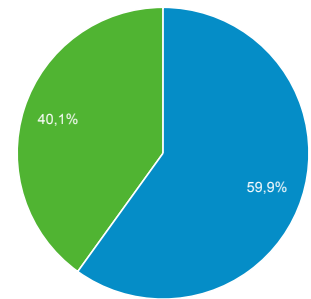

#### Περίοδοι σύνδεσης

Περίοδοι σύνδεσης

3.425

Χρήστες

2.395

Προβολές σελίδας

5.997

Σελίδες / περίοδο σύνδεσης

1,75

Μέση διάρκεια περιόδου σύνδεσης

00:02:38

Ποσοστό εγκατάλειψης

45,34%

% Νέες περιοδοι σύνδεσης

59,94%

New Visitor Returning Visitor

Γλώσσα	Περίοδοι σύνδεσης	% Περίοδοι σύνδεσης
1. el	1.731	50,54%
2. el-gr	793	23,15%
3. en-us	714	20,85%
4. en-gb	137	4,00%
5. fr	5	0,15%
6. fr-fr	5	0,15%
7. de	3	0,09%
8. en	3	0,09%
9. es-419	3	0,09%
10. it-it	3	0,09%