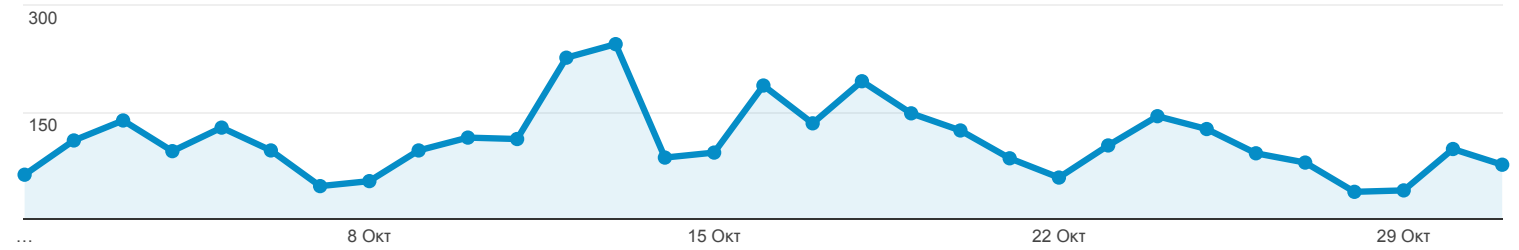

## Επισκόπηση κοινού

Όλοι οι χρήστες  
100,00% Περίοδοι σύνδεσης

1 Οκτ 2017 - 31 Οκτ 2017

#### Περίοδοι σύνδεσης

Περίοδοι σύνδεσης

3.425

Χρήστες

2.395

Προβολές σελίδας

5.997

Σελίδες / περίοδο σύνδεσης