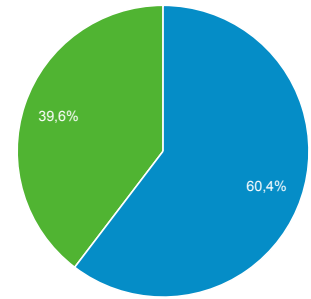

1.536

Προβολές σελίδας

3.479

Σελίδες / περίοδο σύνδεσης

1,60

Μέση διάρκεια περιόδου σύνδεσης

00:02:22

Ποσοστό εγκατάλειψης

44,56%

% Νέες περιοδοι σύνδεσης

60,31%

New Visitor Returning Visitor

Γλώσσα	Περίοδοι σύνδεσης	% Περίοδοι σύνδεσης
1. el	1.077	49,47%
2. en-us	466	21,41%
3. el-gr	450	20,67%
4. en-gb	124	5,70%
5. de	7	0,32%
6. fr	7	0,32%
7. es	6	0,28%
8. fr-fr	6	0,28%
9. de-de	4	0,18%
10. en	3	0,14%