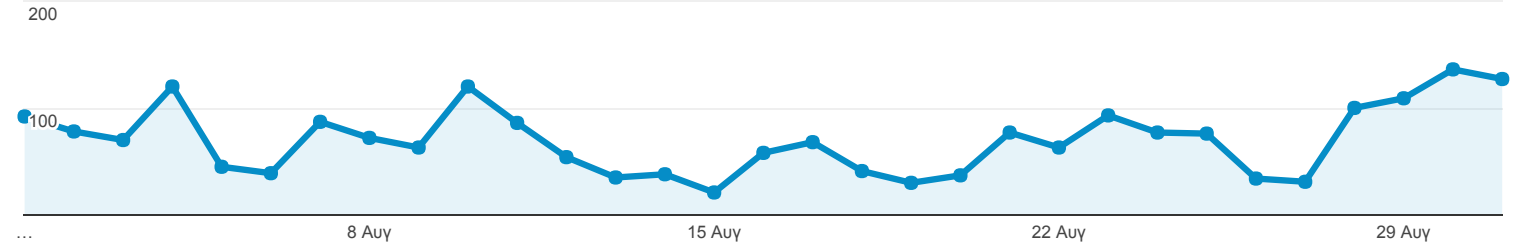

Επισκόπηση κοινού

Όλοι οι χρήστες
100,00% Περίοδοι σύνδεσης

1 Αυγ 2017 - 31 Αυγ 2017

Επισκόπηση

Περίοδοι σύνδεσης

Περίοδοι σύνδεσης

2.177

Χρήστες

1.536

Προβολές σελίδας

3.479

Σελίδες / περίοδο σύνδεσης

1,60

Μέση διάρκεια περιόδου σύνδεσης

00:02:22

Ποσοστό εγκατάλειψης

44,56%

% Νέες περιοδοι σύνδεσης

60,31%

New Visitor Returning Visitor

Γλώσσα	Περίοδοι σύνδεσης	% Περίοδοι σύνδεσης
1. el	1.077	49,47%
2. en-us	466	21,41%
3. el-gr	450	20,67%
4. en-gb	124	5,70%
5. de	7	0,32%
6. fr	7	0,32%
7. es	6	0,28%
8. fr-fr	6	0,28%
9. de-de	4	0,18%
10. en	3	0,14%