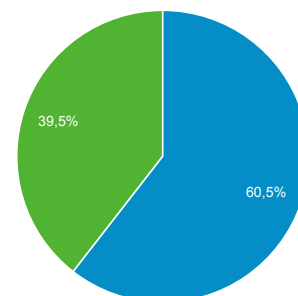

975

Προβολές σελίδας

2.647

Σελίδες / περίοδο σύνδεσης

1,84

Μέση διάρκεια περιόδου σύνδεσης

00:02:50

Ποσοστό εγκατάλειψης

44,22%

% Νέες περιόδοι σύνδεσης

60,38%

■ New Visitor ■ Returning Visitor

Γλώσσα	Περίοδοι σύνδεσης	% Περίοδοι σύνδεσης
1. el	660	45,96%
2. el-gr	405	28,20%
3. en-us	286	19,92%
4. en-gb	60	4,18%
5. fr-fr	5	0,35%
6. es	3	0,21%
7. de-de	2	0,14%
8. el-cy	2	0,14%
9. en	2	0,14%
10. en-au	2	0,14%