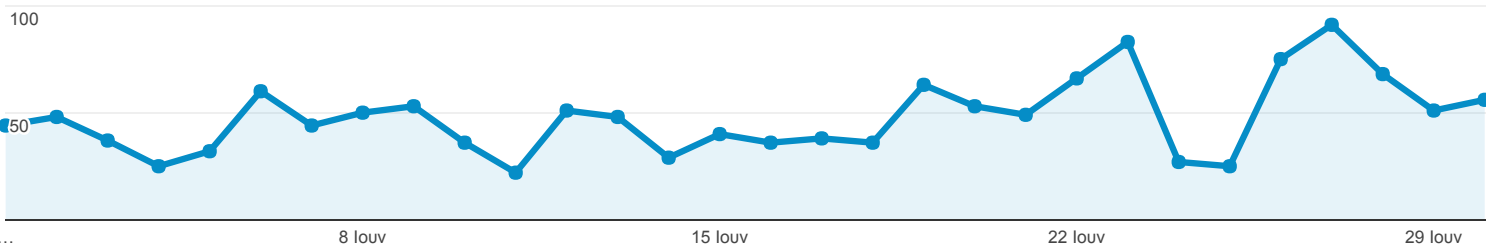

1 Ιουν 2017 - 30 Ιουν 2017

Επισκόπηση κοινού

Όλοι οι χρήστες
100,00% Περίοδοι σύνδεσης

Επισκόπηση

● Περίοδοι σύνδεσης

Περίοδοι σύνδεσης

1.436

Χρήστες

975

Προβολές σελίδας

2.647

Σελίδες / περίοδο σύνδεσης

1,84

Μέση διάρκεια περιόδου σύνδεσης

00:02:50

Ποσοστό εγκατάλειψης

44,22%

% Νέες περιόδοι σύνδεσης

60,38%

■ New Visitor ■ Returning Visitor

Γλώσσα	Περίοδοι σύνδεσης	% Περίοδοι σύνδεσης
1. el	660	45,96%
2. el-gr	405	28,20%
3. en-us	286	19,92%
4. en-gb	60	4,18%
5. fr-fr	5	0,35%
6. es	3	0,21%
7. de-de	2	0,14%
8. el-cy	2	0,14%
9. en	2	0,14%
10. en-au	2	0,14%