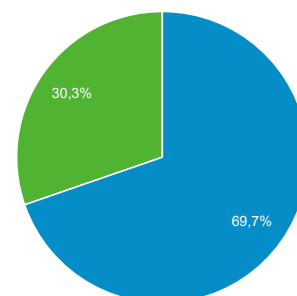

#### Περίοδοι σύνδεσης

Περίοδοι σύνδεσης

1.337

Χρήστες

1.027

Προβολές σελίδας

2.066

Σελίδες / περίοδο σύνδεσης

1,55

Μέση διάρκεια περιόδου σύνδεσης

00:02:55

Ποσοστό εγκατάλειψης

43,01%

% Νέες περιόδοι σύνδεσης

69,48%

New Visitor Returning Visitor

Γλώσσα	Περίοδοι σύνδεσης	% Περίοδοι σύνδεσης
1. el	657	49,14%
2. el-gr	320	23,93%
3. en-us	257	19,22%
4. en-gb	61	4,56%
5. de-de	6	0,45%
6. en	5	0,37%
7. fr-fr	4	0,30%
8. el-cy	3	0,22%
9. it	3	0,22%
10. ru	3	0,22%