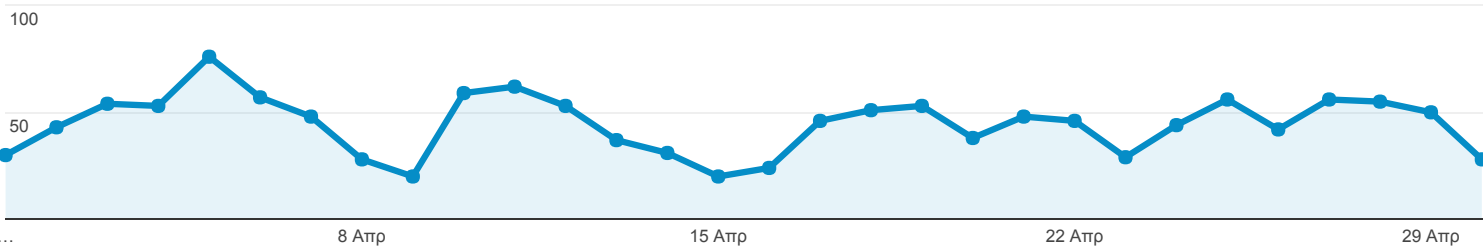

## Επισκόπηση κοινού

Όλοι οι χρήστες  
100,00% Περίοδοι σύνδεσης

#### Περίοδοι σύνδεσης

Περίοδοι σύνδεσης

1.337

Χρήστες

1.027

Προβολές σελίδας

2.066

Σελίδες / περίοδο σύνδεσης

1,55

Μέση διάρκεια περιόδου σύνδεσης

00:02:55

Ποσοστό εγκατάλειψης

43,01%

% Νέες περιόδοι σύνδεσης

69,48%

New Visitor Returning Visitor