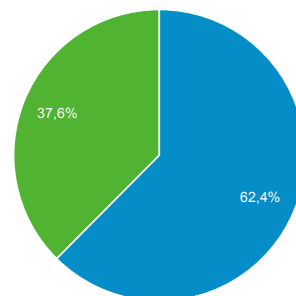

### Επισκόπηση

● Περίοδοι σύνδεσης

Περίοδοι σύνδεσης

1.403

Χρήστες

1.019

Προβολές σελίδας

2.427

Σελίδες / περίοδο σύνδεσης

1,73

Μέση διάρκεια περιόδου σύνδεσης

00:02:24

Ποσοστό εγκατάλειψης

47,33%

% Νέες περιόδοι σύνδεσης

62,37%

■ New Visitor ■ Returning Visitor

Γλώσσα	Περίοδοι σύνδεσης	% Περίοδοι σύνδεσης
1. el	689	49,11%
2. el-gr	353	25,16%
3. en-us	262	18,67%
4. en-gb	69	4,92%
5. fr	6	0,43%
6. en	5	0,36%
7. de-de	4	0,29%
8. it	3	0,21%
9. el-cy	2	0,14%
10. fr-fr	2	0,14%