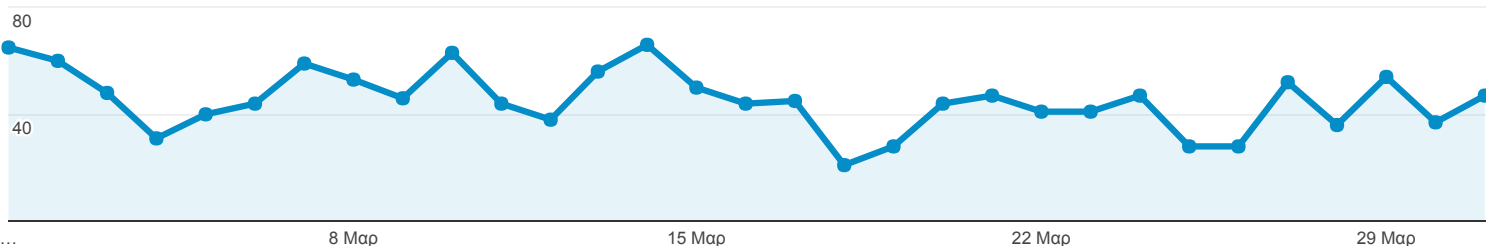

## Επισκόπηση κοινού

Όλοι οι χρήστες  
100,00% Περίοδοι σύνδεσης

### Επισκόπηση

● Περίοδοι σύνδεσης

Περίοδοι σύνδεσης

1.403

Χρήστες

1.019

Προβολές σελίδας

2.427