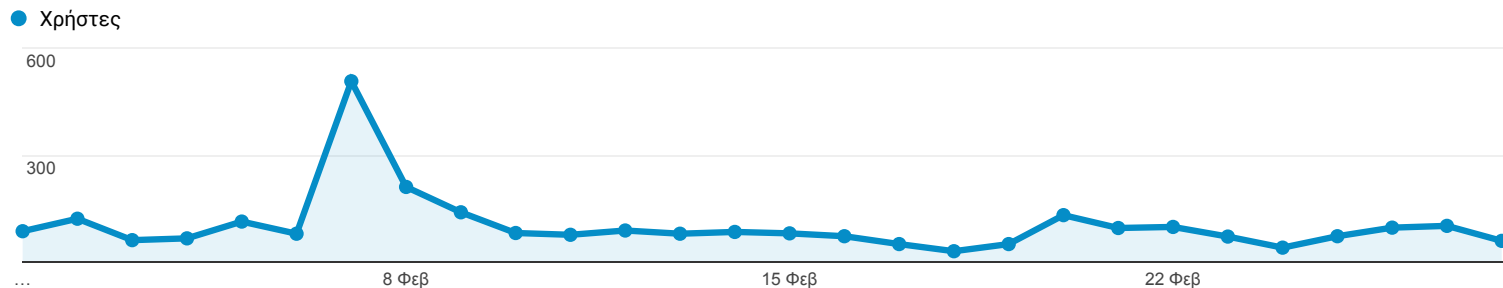

Επισκόπηση κοινού

Όλοι οι χρήστες
100,00% Χρήστες

1 Φεβ 2018 - 28 Φεβ 2018

Επισκόπηση