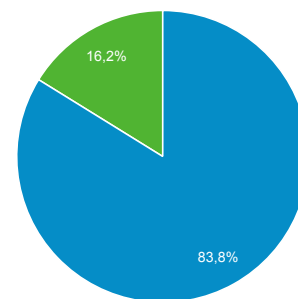

### Επισκόπηση

■ New Visitor ■ Returning Visitor

| Γλώσσα   | Χρήστες | % Χρήστες |
|----------|---------|-----------|
| 1. el    | 1.284   | 52,41%    |
| 2. en-us | 576     | 23,51%    |
| 3. el-gr | 476     | 19,43%    |
| 4. en-gb | 83      | 3,39%     |
| 5. ru    | 6       | 0,24%     |
| 6. el-cy | 4       | 0,16%     |
| 7. tr    | 4       | 0,16%     |
| 8. de    | 2       | 0,08%     |
| 9. en    | 2       | 0,08%     |
| 10. it   | 2       | 0,08%     |