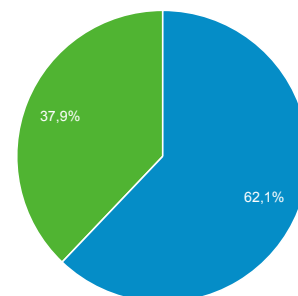

1.565

Προβολές σελίδας

3.795

Σελίδες / περίοδο σύνδεσης

1,65

Μέση διάρκεια περιόδου σύνδεσης

00:02:36

Ποσοστό εγκατάλειψης

43,02%

% Νέες περιόδοι σύνδεσης

61,97%

■ New Visitor ■ Returning Visitor

Γλώσσα	Περίοδοι σύνδεσης	% Περίοδοι σύνδεσης
1. el	1.107	48,11%
2. el-gr	581	25,25%
3. en-us	479	20,82%
4. en-gb	98	4,26%
5. de-de	5	0,22%
6. fr	5	0,22%
7. de	4	0,17%
8. fr-fr	4	0,17%
9. en-gr	3	0,13%
10. es	2	0,09%