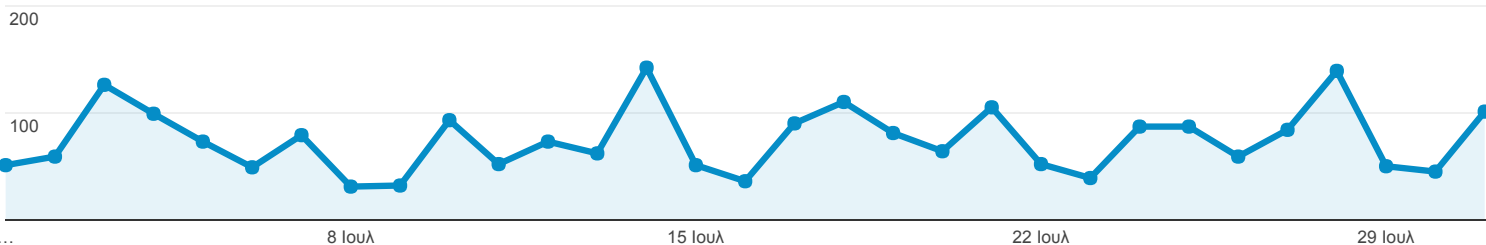

1 Ιουλ 2017 - 31 Ιουλ 2017

Επισκόπηση κοινού

Όλοι οι χρήστες
100,00% Περίοδοι σύνδεσης

Επισκόπηση

● Περίοδοι σύνδεσης

Περίοδοι σύνδεσης

2.301

Χρήστες

1.565

Προβολές σελίδας

3.795

Σελίδες / περίοδο σύνδεσης

1,65

Μέση διάρκεια περιόδου σύνδεσης

00:02:36

Ποσοστό εγκατάλειψης

43,02%

% Νέες περιόδοι σύνδεσης

61,97%

■ New Visitor ■ Returning Visitor

Γλώσσα	Περίοδοι σύνδεσης	% Περίοδοι σύνδεσης
1. el	1.107	48,11%
2. el-gr	581	25,25%
3. en-us	479	20,82%
4. en-gb	98	4,26%
5. de-de	5	0,22%
6. fr	5	0,22%
7. de	4	0,17%
8. fr-fr	4	0,17%
9. en-gr	3	0,13%
10. es	2	0,09%