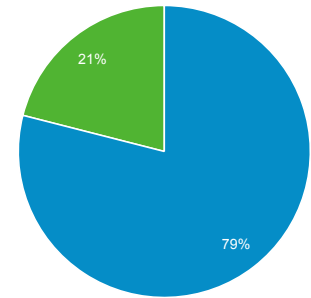

#### Περίοδοι σύνδεσης

Χρήστες

1.345

Νέοι χρήστες

1.131

Περίοδοι σύνδεσης

1.891

Αριθμός περιόδων σύνδεσης  
ανά χρήστη

1,41

Προβολές σελίδας

3.055

Σελίδες / περίοδο σύνδεσης

1,62

Μέση διάρκεια περιόδου  
σύνδεσης

00:02:07

Ποσοστό εγκατάλειψης

50,87%

New Visitor Returning Visitor