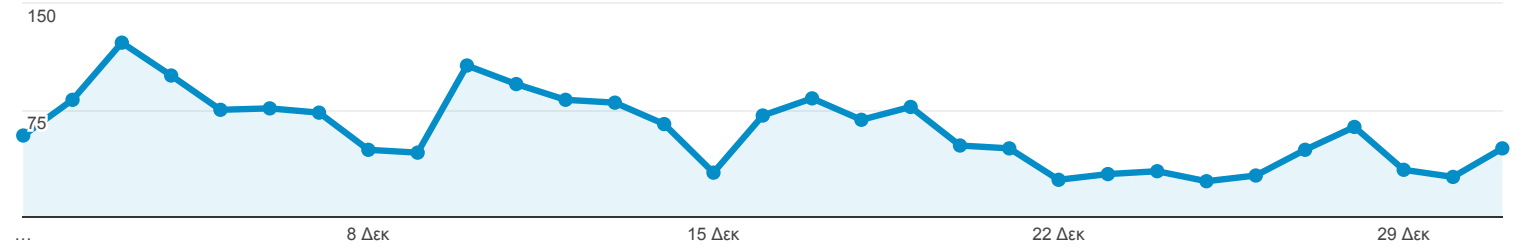

## Επισκόπηση κοινού

Όλοι οι χρήστες  
100,00% Χρήστες

1 Δεκ 2018 - 31 Δεκ 2018

#### Περίοδοι σύνδεσης

Χρήστες

1.345

Νέοι χρήστες

1.131

Περίοδοι σύνδεσης

1.891

Αριθμός περιόδων σύνδεσης  
ανά χρήστη

1,41

Προβολές σελίδας

3.055

Σελίδες / περίοδο σύνδεσης

1,62

Μέση διάρκεια περιόδου  
σύνδεσης

00:02:07

Ποσοστό εγκατάλειψης