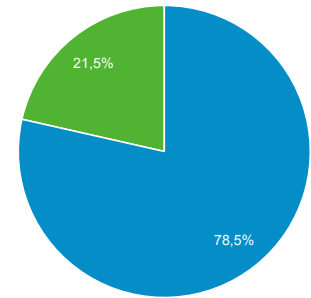

Αριθμός περιόδων σύνδεσης
ανά χρήστη
1,35

Προβολές σελίδας
5.424

Σελίδες / περίοδο σύνδεσης
1,58

Μέση διάρκεια περιόδου
σύνδεσης
00:01:56

Ποσοστό εγκατάλειψης
50,95%

New Visitor Returning Visitor

Γλώσσα

Γλώσσα	Χρήστες	% Χρήστες
1. el-gr	1.616	63,15%
2. en-us	534	20,87%
3. el	256	10,00%
4. en-gb	95	3,71%
5. en	15	0,59%
6. fr-fr	12	0,47%
7. de-de	5	0,20%
8. el-cy	4	0,16%
9. es-es	4	0,16%
10. c	2	0,08%