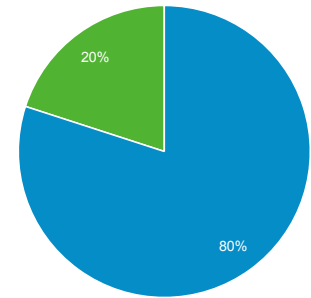

#### Περίοδοι σύνδεσης

Χρήστες  
**2.330**

Νέοι χρήστες  
**1.995**

Περίοδοι σύνδεσης  
**3.310**

Αριθμός περιόδων σύνδεσης ανά χρήστη  
**1,42**

Προβολές σελίδας  
**5.195**

Σελίδες / περίοδο σύνδεσης  
**1,57**

Μέση διάρκεια περιόδου σύνδεσης  
**00:02:18**

Ποσοστό εγκατάλειψης  
**43,17%**

New Visitor Returning Visitor