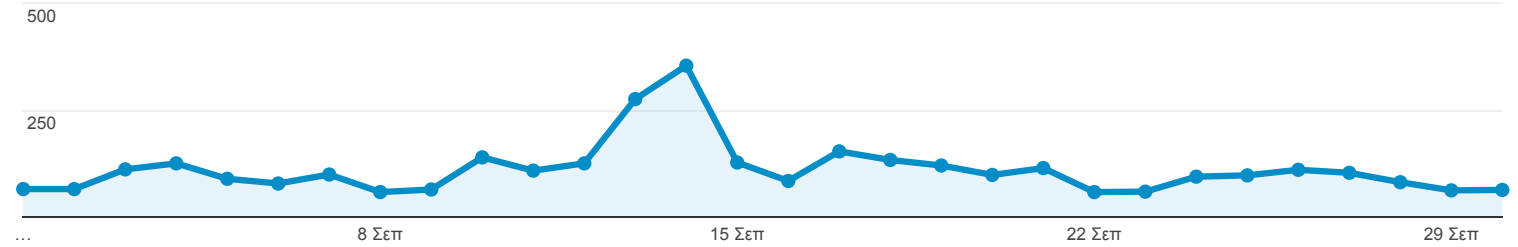

## Επισκόπηση κοινού

Όλοι οι χρήστες  
100,00% Χρήστες

1 Σεπ 2018 - 30 Σεπ 2018

#### Περίοδοι σύνδεσης

Χρήστες  
**2.330**

Νέοι χρήστες  
**1.995**

Περίοδοι σύνδεσης  
**3.310**

Αριθμός περιόδων σύνδεσης ανά χρήστη  
**1,42**

Προβολές σελίδας  
**5.195**

Σελίδες / περίοδο σύνδεσης  
**1,57**