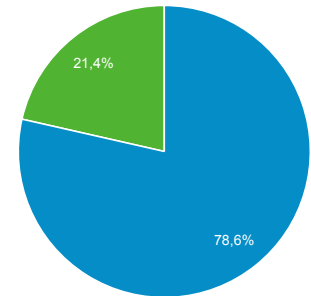

#### Περίοδοι σύνδεσης

Χρήστες  
**1.869**

Νέοι χρήστες  
**1.575**

Περίοδοι σύνδεσης  
**2.608**

Αριθμός περιόδων σύνδεσης  
ανά χρήστη  
**1,40**

Προβολές σελίδας  
**4.304**

Σελίδες / περίοδο σύνδεσης  
**1,65**

Μέση διάρκεια περιόδου  
σύνδεσης  
**00:02:31**

Ποσοστό εγκατάλειψης  
**50,08%**

New Visitor Returning Visitor