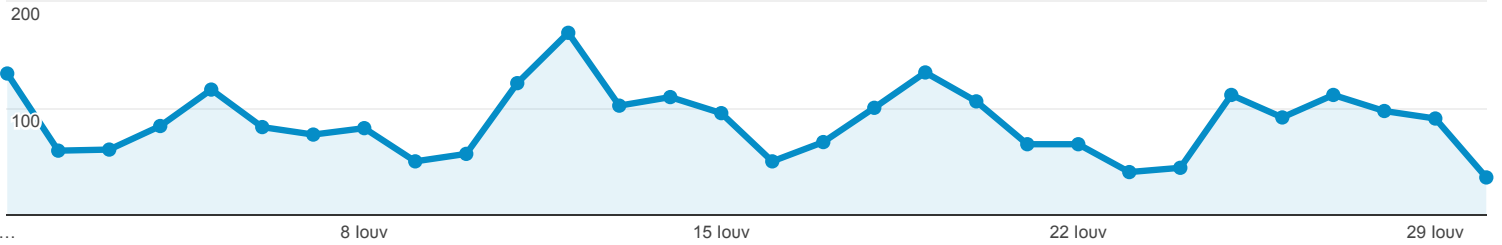

## Επισκόπηση κοινού

Όλοι οι χρήστες  
100,00% Χρήστες

1 Ιουν 2018 - 30 Ιουν 2018

#### Περίοδοι σύνδεσης

Χρήστες  
**1.869**

Νέοι χρήστες  
**1.575**

Περίοδοι σύνδεσης  
**2.608**

Αριθμός περιόδων σύνδεσης  
ανά χρήστη  
**1,40**

Προβολές σελίδας  
**4.304**

Σελίδες / περίοδο σύνδεσης  
**1,65**