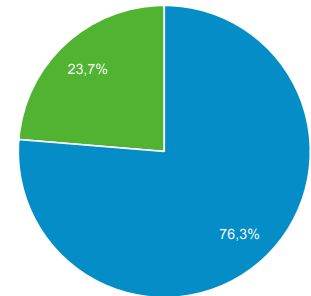

Αριθμός περιόδων σύνδεσης
ανά χρήστη
1,36

Προβολές σελίδας
4.704

Σελίδες / περίοδο σύνδεσης
1,49

Μέση διάρκεια περιόδου
σύνδεσης
00:02:09

Ποσοστό εγκατάλειψης
52,61%

■ New Visitor ■ Returning Visitor

Γλώσσα