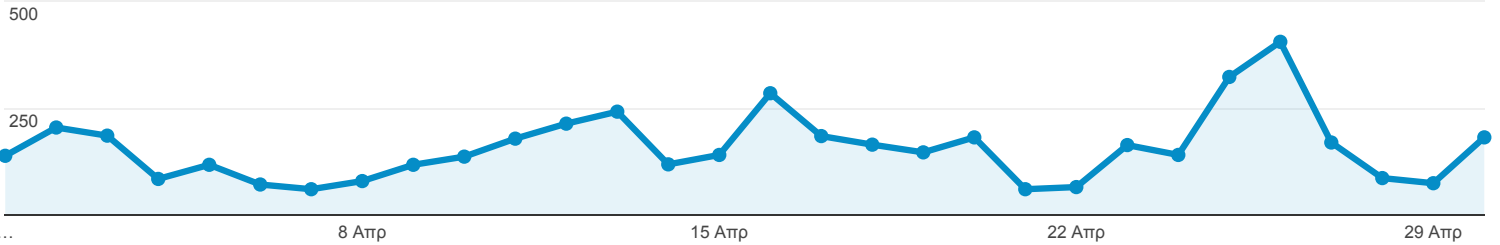

Επισκόπηση κοινού

Όλοι οι χρήστες
100,00% Χρήστες

1 Απρ 2018 - 30 Απρ 2018

Επισκόπηση

● Προβολές σελίδας

Χρήστες
2.327

Νέοι χρήστες
1.900

Περίοδοι σύνδεσης
3.161

Αριθμός περιόδων σύνδεσης
ανά χρήστη
1,36

Προβολές σελίδας
4.704

Σελίδες / περίοδο σύνδεσης
1,49

Μέση διάρκεια περιόδου
σύνδεσης
00:02:09

Ποσοστό εγκατάλειψης
52,61%

■ New Visitor ■ Returning Visitor

Γλώσσα