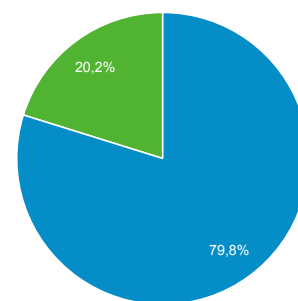

Επισκόπηση κοινού

Όλοι οι χρήστες
100,00% Χρήστες

1 Μαρ 2018 - 31 Μαρ 2018

Επισκόπηση

■ New Visitor ■ Returning Visitor

Γλώσσα	Χρήστες	% Χρήστες
1. el-gr	1.478	41,56%
2. el	1.128	31,72%
3. en-us	788	22,16%
4. en-gb	112	3,15%
5. en	7	0,20%
6. fr-fr	6	0,17%
7. de	5	0,14%
8. de-de	4	0,11%
9. es-es	3	0,08%
10. fr-be	3	0,08%