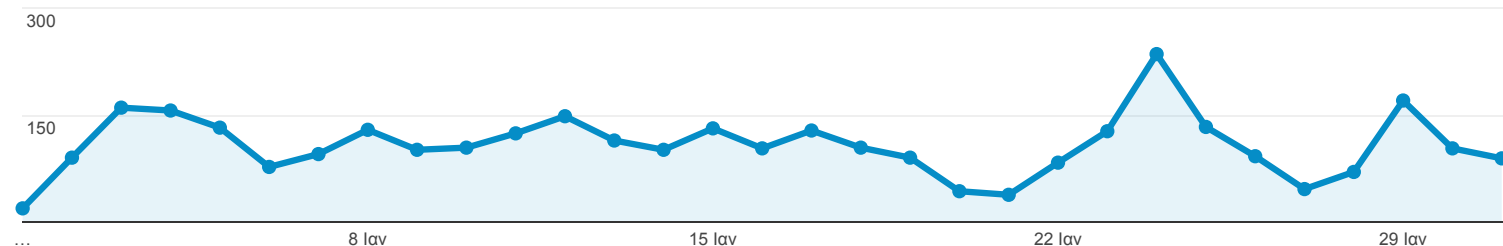

Επισκόπηση κοινού

Όλοι οι χρήστες
100,00% Περίοδοι σύνδεσης

1 Ιαν 2018 - 31 Ιαν 2018

Επισκόπηση

● Περίοδοι σύνδεσης

Περίοδοι σύνδεσης

3.335

Χρήστες

2.307

Προβολές σελίδας

5.269

Σελίδες / περίοδο σύνδεσης

1,58

Μέση διάρκεια περιόδου σύνδεσης

00:02:41

Ποσοστό εγκατάλειψης

46,36%

% Νέες περίοδοι σύνδεσης

58,20%

■ New Visitor ■ Returning Visitor

Γλώσσα

Περίοδοι σύνδεσης

% Περίοδοι σύνδεσης

1. el	1.806	54,15%
2. en-us	706	21,17%
3. el-gr	649	19,46%
4. en-gb	115	3,45%
5. it	19	0,57%
6. fr	5	0,15%
7. en	4	0,12%
8. de	3	0,09%
9. fr-be	3	0,09%
10. de-de	2	0,06%