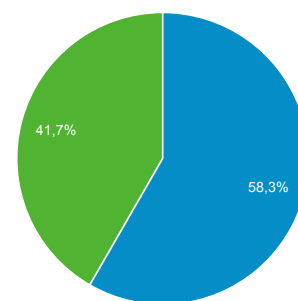

2.307

Προβολές σελίδας

5.269

Σελίδες / περίοδο σύνδεσης

1,58

Μέση διάρκεια περιόδου σύνδεσης

00:02:41

Ποσοστό εγκατάλειψης

46,36%

% Νέες περίοδοι σύνδεσης

58,20%

■ New Visitor ■ Returning Visitor

Γλώσσα

Περίοδοι σύνδεσης

% Περίοδοι σύνδεσης

1. el	1.806	54,15%
2. en-us	706	21,17%
3. el-gr	649	19,46%
4. en-gb	115	3,45%
5. it	19	0,57%
6. fr	5	0,15%
7. en	4	0,12%
8. de	3	0,09%
9. fr-be	3	0,09%
10. de-de	2	0,06%